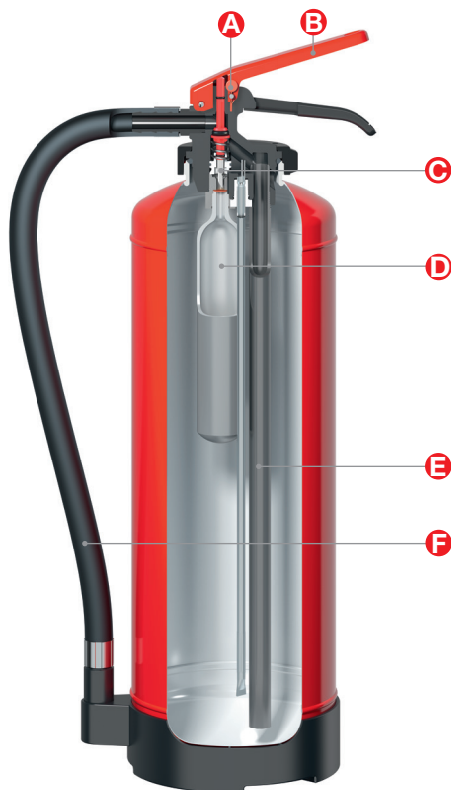

GLORIA®

Die Marke für mehr Sicherheit

EASY-LINE Pulver

Pulver-Aufladefeuertöcher DIN EN 3, GS, MED, BSI

EASY-LINE – Einfach, umfassend, gut!

Einfachheit und Sicherheit sind bei der EASY-LINE kein Widerspruch, sondern langjähriges Konzept. Der klare Focus auf das Wesentliche ohne bei Sicherheit und Leistung zu sparen wurde bei der EASY-LINE eindrucksvoll konstruktiv umgesetzt. Die EASY-LINE bildet das breiteste Löschmittelspektrum.

■ Querschnitt Pulverfeuerlöcher EASY-LINE

Funktionsweise

- Metall-Sicherungsstift **A** ziehen.
- Mit erstmaligem, kurzen Niederdrücken des **Handhebels B** sticht das **Durchstoßmesser C** die **CO₂-Treibmittelflasche D** an.
- Gleichzeitig strömt CO₂ schlagartig in den Behälter.
- Mit erneutem Niederdrücken des **Handhebels B** strömt das Löschmittel durch das **Steigrohr E** in die **Schlauchleitung F** zur Ausbringung.
- Durch Loslassen des **Handhebels B** wird der Löschmittelstrahl unterbrochen.

■ Hauptvorteile der EASY-LINE

- Großes Leistungsportfolio innerhalb der Löschmittel Schaum (6 und 9 l), Wasser (6 und 9 l), Fettbrand (3 und 6 l) und Pulver (6, 9 und 12 kg)
- Durchgängig einheitliche Bedienelemente
- Gute Trageigenschaften durch stabilen Handhebel
- Einheitlicher, hochfester, glasfaserverstärkter Spezial-Kunststoff-Ventilkörper. Zudem robust, zugfest, stabil, hohe Chemikalienbeständigkeit, feuchtigkeitsbeständig, korrosionsfrei, hohe Temperaturbeständigkeit, UV-beständig
- Alle Ventilanbauteile mit standardisiertem Schraubanschluss
- Einheitlicher Gewinding M 74
- Einheitliche, schwarz eloxierte Metall-Überwurfmutter
- Alterungsbeständige Schlauchleitung