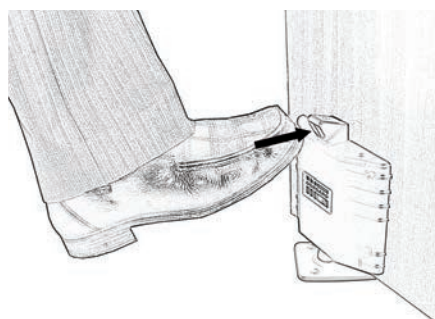

Produkt- und Leistungsmerkmale

Brandschutztüren sollten nie mit Hilfe von
Holzklötzen oder Feuerlöschern offen
gehalten werden.

Da Durchgänge aus funktionellen Gründen
(Belüftung, Rollstuhlzugänglichkeit oder
Personenverkehr) jedoch oftmals für längere
Perioden aufstehen müssen, bietet die
Dorgard Feststellvorrichtung für Brand-
schutztüren eine sichere Lösung.

Feststellvorrichtung für Brandschutztüren

Eine ausgereifte,
nachrüstbare Lösung!

Typ: Dorgard

EN 1155, CE, Bauregelliste B, Teil 1 (1.6.5)

Die Vorrichtung wird an der Brandschutztür befestigt und die Batterien werden eingelegt. Um die Brandschutztür offenzuhalten, wird der Kolben mit dem Fuß in der gewünschten Position der Tür heruntergedrückt. Dieser hält die Brandschutztür offen bis entweder der Kolben durch Berühren mit dem Fuß wieder gelöst wird oder der Dorgard einen Feueralarm wahrnimmt. Sobald der Feueralarm für länger als 12 Sekunden ertönt, wird der Dorgard aktiviert und der Kolben gelöst. Die Brandschutztür fällt zu und die Ausbreitung eines Feuers kann verhindert werden. Der Dorgard gibt die Brandschutztür zudem alle sieben Tage als Funktionsprüfung frei oder falls die Batterien zu wenig Spannung erzeugen.