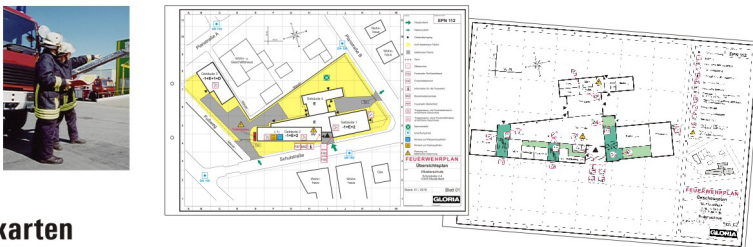

Kontakt:

Brandschutzbüro Schalla GmbH | Brühl 4 | 04600 Altenburg
 Tel. 03447 8991-0 | Mail: info@bsb-schalla.de | www.bsb-schalla.de

Feuerwehrläne

➔ Feuerwehrläne sind Führungsmittel und dienen der Einsatzvorbereitung und der raschen Orientierung sowie zur Beurteilung der Lage.