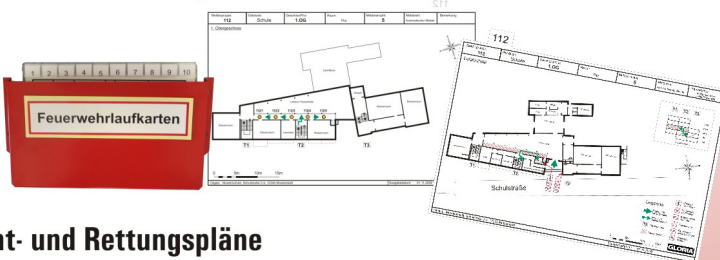

Kontakt:

Brandschutzbüro Schalla GmbH | Brühl 4 | 04600 Altenburg
 Tel. 03447 8991-0 | Mail: info@bsb-schalla.de | www.bsb-schalla.de

Feuerwehrläne

➔ Feuerwehrläne sind Führungsmittel und dienen der Einsatzvorbereitung und der raschen Orientierung sowie zur Beurteilung der Lage.

Laufkarten

➔ Feuerwehr-Laufkarten dienen als Hilfsmittel für die Orientierung der Feuerwehr und zum Auffinden des ausgelösten Brandmelders.

Flucht- und Rettungspläne

➔ Flucht- und Rettungspläne sind ein wesentlicher Bestandteil der Sicherheitsausstattung einer baulichen Anlage. Sie enthalten Informationen zur Evakuierung und Rettung sowie für zu ergreifende Sofortmaßnahmen.