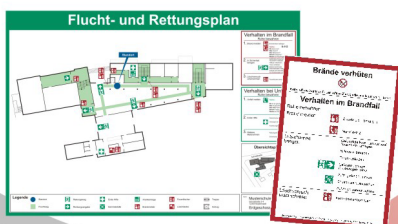

Kontakt:

Brandschutzbüro Schalla GmbH | Brühl 4 | 04600 Altenburg
 Tel. 03447 8991-0 | Mail: info@bsb-schalla.de | www.bsb-schalla.de

Feuerwehrläne

➔ Feuerwehrläne sind Führungsmittel und dienen der Einsatzvorbereitung und der raschen Orientierung sowie zur Beurteilung der Lage.

Laufkarten

➔ Feuerwehr-Laufkarten dienen als Hilfsmittel für die Orientierung der Feuerwehr und zum Auffinden des ausgelösten Brandmelders.

Flucht- und Rettungspläne

➔ Flucht- und Rettungspläne sind ein wesentlicher Bestandteil der Sicherheitsausstattung einer baulichen Anlage. Sie enthalten Informationen zur Evakuierung und Rettung sowie für zu ergreifende Sofortmaßnahmen.